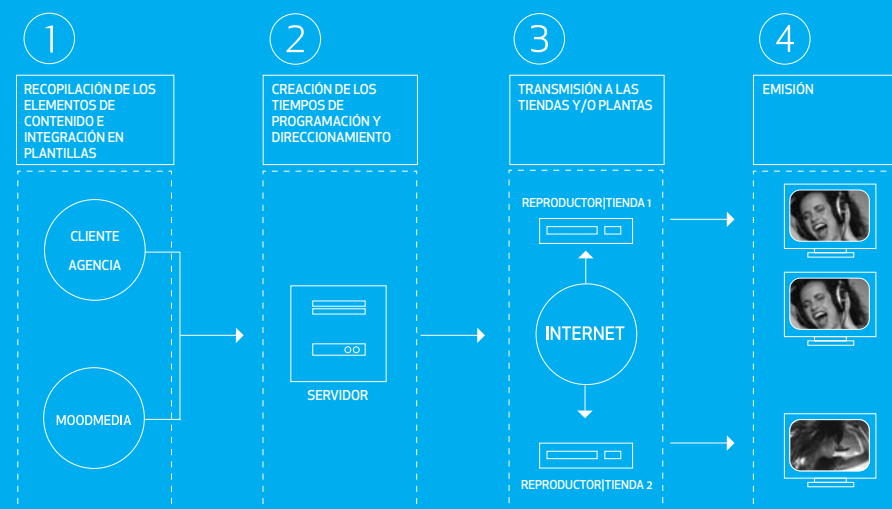

- Fácil de usar: puede ser gestionado por tus responsables de tienda locales o por Mood Media
- Funcionamiento hands free
- Totalmente compatible con los servicios de radio y música de Mood Media
- Concebido especialmente para cumplir con los requerimientos de tu solución de comunicación visual

Características interesantes:

- Posibilidad de compartir un servidor multicliente
- Actualizaciones automáticas de forma periódica y actualizaciones inmediatas a petición del cliente
- Optimización del uso del ancho de banda
- Los contenidos visuales se almacenan directamente en el disco duro del sistema
- Modo "Work Offline" para actualizaciones por CD o módem analógico
- Comandos RS-232 para la gestión de equipos externos
- Se requiere conexión a internet
- Posibilidad de tener hasta 3 flujos de vídeo diferentes y dos flujos de audio en un reproductor
- El contenido se puede actualizar mediante alimentación RSS
- Posibilidad de integrarlo con TV u otros flujos de contenido en vivo
- Posibilidad de supervisar y monitorizar pantallas y reproductores remotamente y tele-mantenerlos sin intervención local
- Función reporte: posibilidad de emitir informes con el contenido emitido en cada punto

Más imagen, más experiencias con TeamCo, el software de programación de contenidos de Mood Media.

Más información en www.moodmedia.com

Mood Media Spain (Instore Marketing Solutions, SAU) | C/Can Cabanyes, 88 (Edifici Layret)

Parc Industrial Granollers - Montmeló (Sector Cal Gordi) | 08400 Granollers | Barcelona

T 00 34 93 568 92 28 | F 00 34 93 568 92 33

E info_es@moodmedia.com | W moodmedia.com

mood media

DIGITAL MEDIA