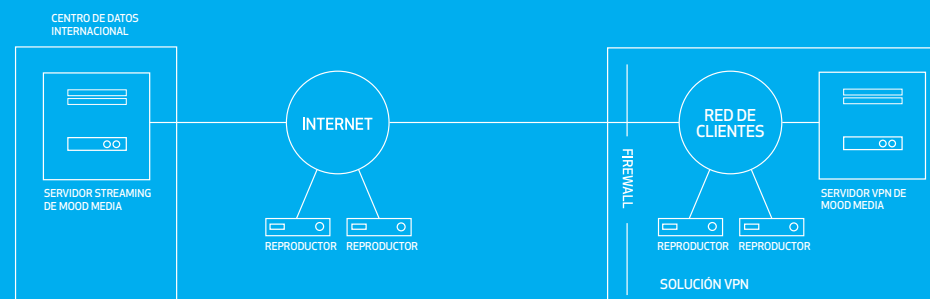

Red fiable, conexión sin problemas

Todos los programas se almacenan en una base de datos segura en internet dotada de plataforma mirror fall back, lo que garantiza su seguridad y disponibilidad. El seguimiento constante permite que la solución opere siempre fluidamente y sin problemas.

Red privada virtual (VPN) integrada

Cuando se integra en una VPN, el servidor central se encuentra protegido por el firewall del cliente, y los reproductores se comunicarán sólo con ese servidor. La plataforma streaming envía sólo un flujo de programa al servidor central, lo que permite un estricto control de red, combinado con una reducción del uso del ancho de banda de Internet.

Uso sencillo y diseño seguro

Los reproductores son muy fiables, fáciles de usar y resistentes. Pueden conectarse a cualquier sistema de audio y tienen una capacidad de buffer de 30 segundos con autenticación HTTP, lo que garantiza un sonido continuo y sin interrupciones. Personaliza tu música y emítela 24 horas al día con DIRECT ADSL de Mood Media.

Más información en www.moodmedia.com

Mood Media Spain (Instore Marketing Solutions, SAU) | C/Can Cabanyes, 88 (Edifici Layret)
Parc Industrial Granollers - Montmeló (Sector Cal Gordi) | 08400 Granollers | Barcelona
T 00 34 93 568 92 28 | F 00 34 93 568 92 33
E info_es@moodmedia.com | W moodmedia.com

mood media

STREAMING